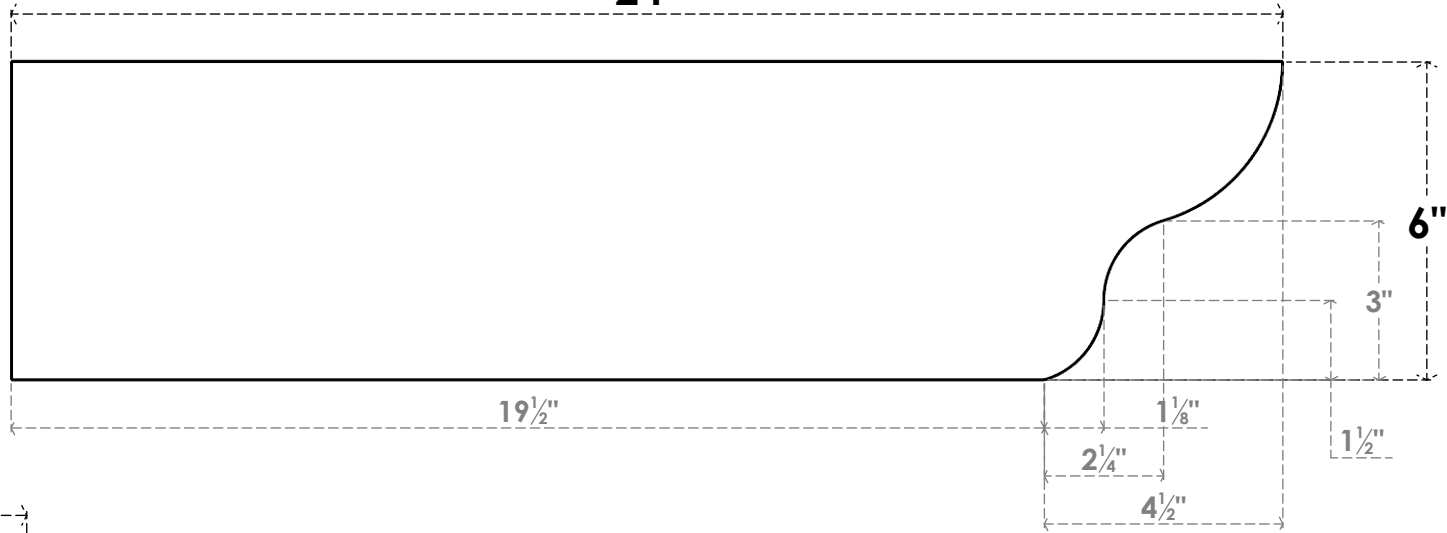

**ITEM NUMBER: RFTURO040X06000X24000X006GRN00RCPR**

4"W X 6"H X 24"L TIMBERTHANE ROUGH CEDAR GREENSBORO FAUX WOOD OPEN RAFTER TAIL, 6"L  
END, PRIMED TAN

**24"**

**SIDE PROFILE**

**FRONT PROFILE**

**ISOMETRIC**