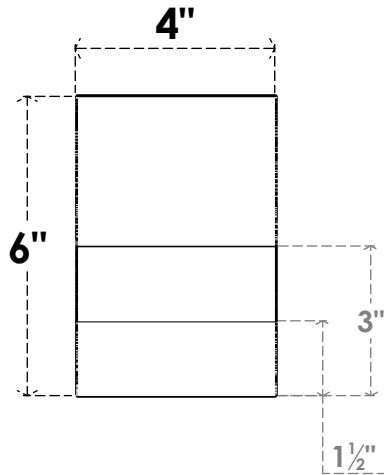

**ITEM NUMBER: RFTURO040X06000X24000X006GRN00RCPR**

4"W X 6"H X 24"L TIMBERTHANE ROUGH CEDAR GREENSBORO FAUX WOOD OPEN RAFTER TAIL, 6"L  
END, PRIMED TAN

**24"**

**SIDE PROFILE**

**FRONT PROFILE**

**ISOMETRIC**